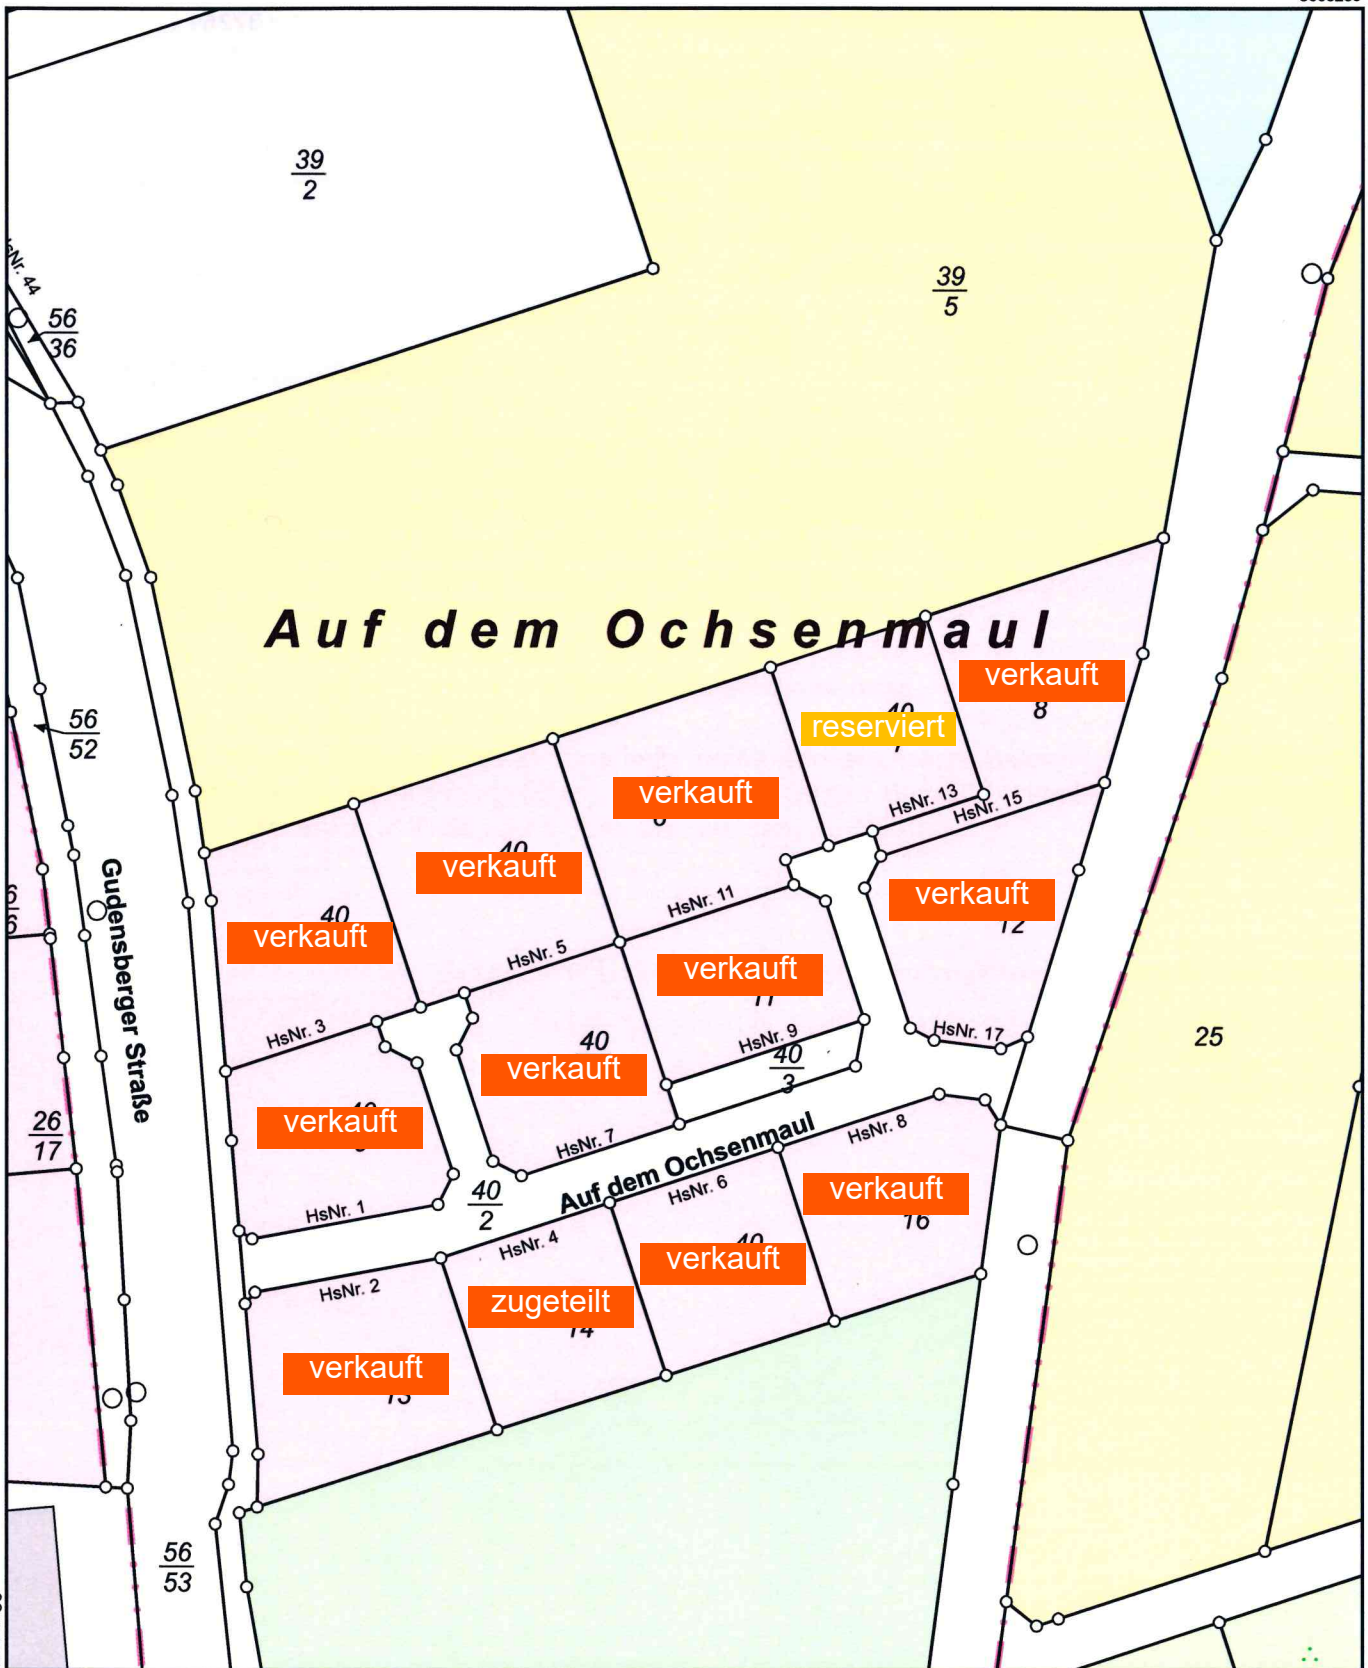

Flurstück: 40/6

Flur: 4

Gemarkung: Obervorschütz

Gemeinde: Gudensberg

Kreis: Schwalm-Eder

Regierungsbezirk: Kassel

5668239

32 524790

5668019

Maßstab 1:1000

Meter