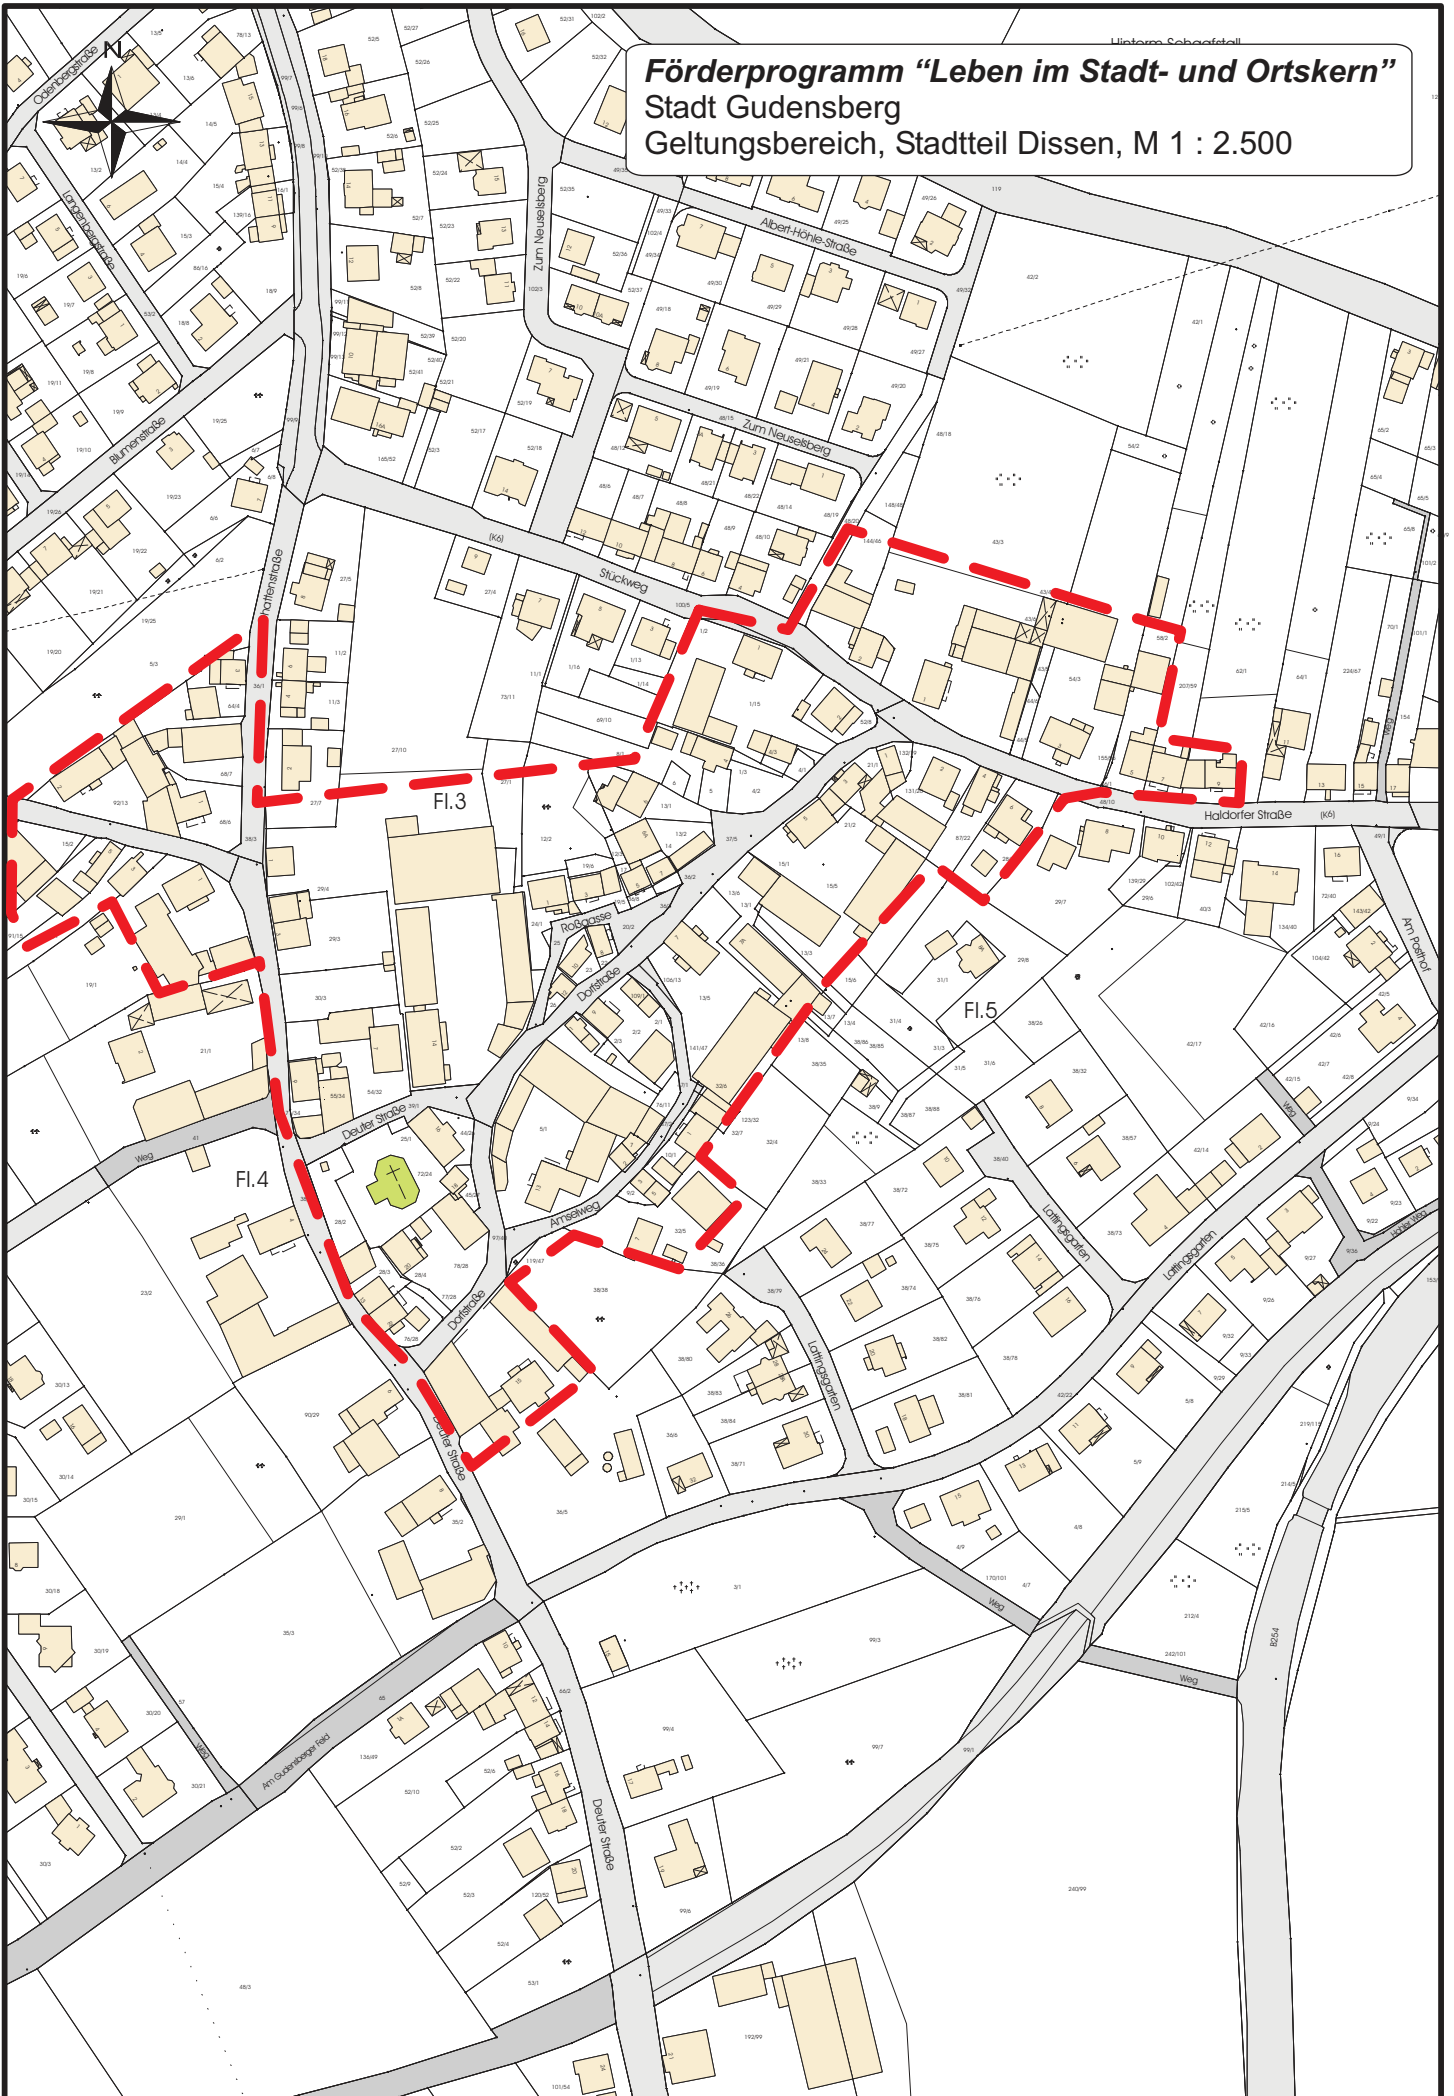

Förderprogramm "Leben im Stadt- und Ortskern"
Stadt Gudensberg
Geltungsbereich, Stadtteil Gudensberg, M 1 : 2.500

Stand: 19.05.2016

Förderprogramm "Leben im Stadt- und Ortskern"
Stadt Gudensberg
Geltungsbereich, Stadtteil Deute, M 1 : 2.500

Fl.3

Fl.4

Förderprogramm "Leben im Stadt- und Ortskern"
Stadt Gudensberg
Geltungsbereich, Stadtteil Dissen, M 1 : 2.500

Förderprogramm "Leben im Stadt- und Ortskern"
Stadt Gudensberg
Geltungsbereich, Stadtteil Dorla, M 1 : 2.500

Förderprogramm "Leben im Stadt- und Ortskern"
Stadt Gudensberg
Geltungsbereich, Stadtteil Gleichen, M 1 : 2.500

Im vordersten Bode

Hinter
den
Gärten

Förderprogramm "Leben im Stadt- und Ortskern"

Stadt Gudensberg
Geltungsbereich, Stadtteil Maden, M 1 : 2.500

Förderprogramm "Leben im Stadt- und Ortskern"
Stadt Gudensberg
Geltungsbereich, Stadtteil Obervorschütz, M 1 : 2.500

Stand: 18.03.2011

AfB Homberg