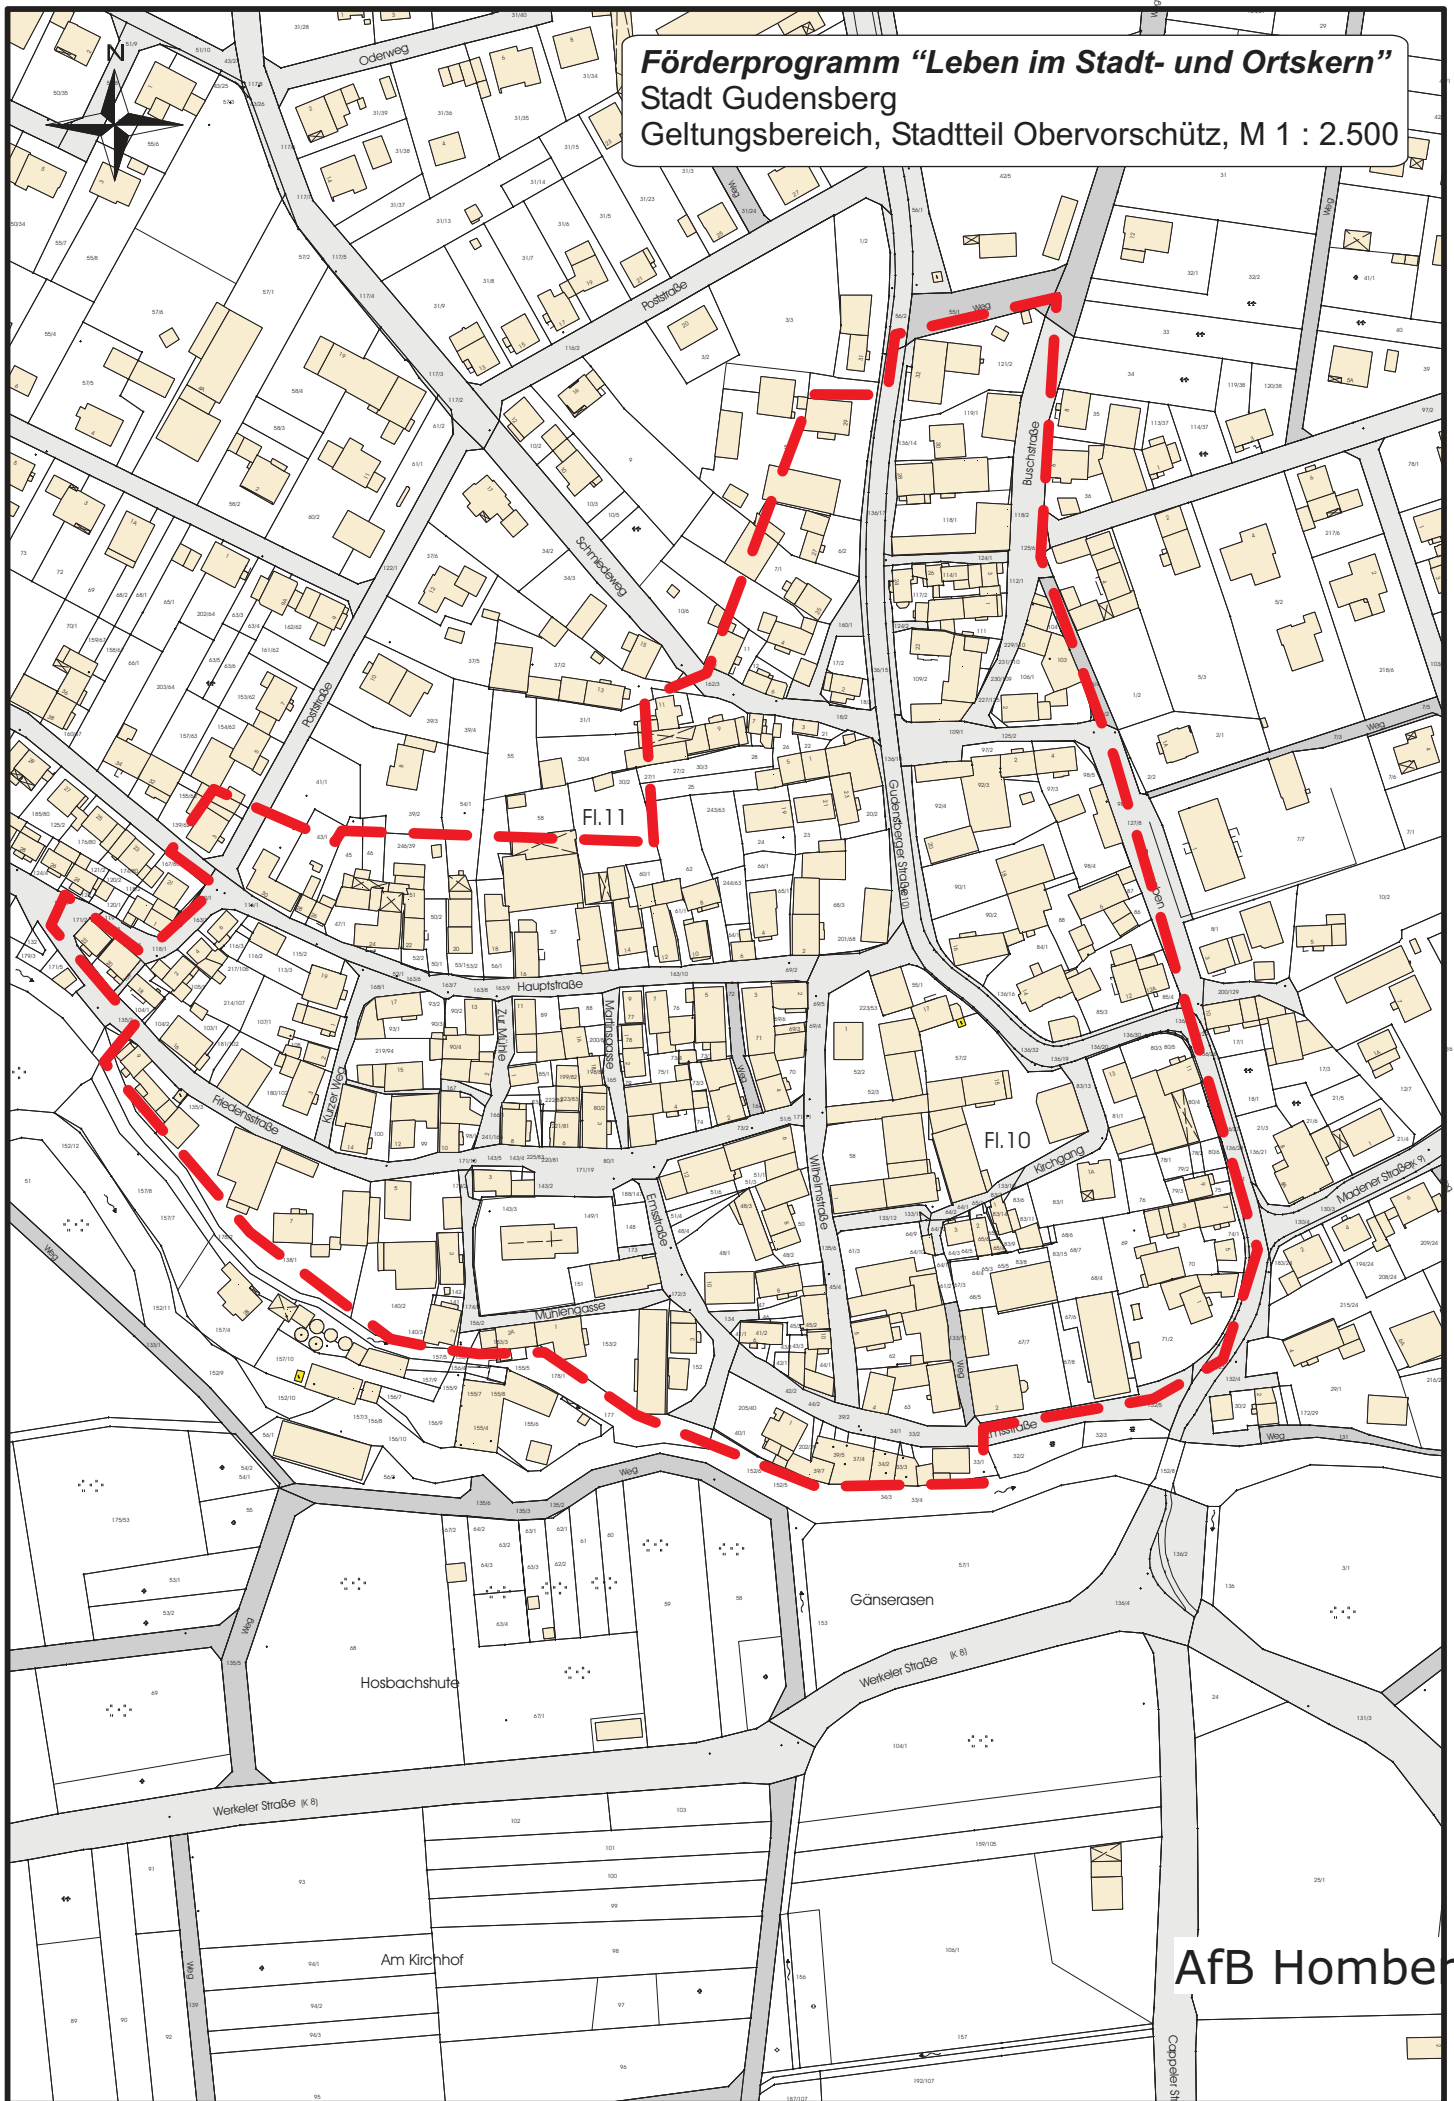

Förderprogramm "Leben im Stadt- und Ortskern"
Stadt Gudensberg
Geltungsbereich, Stadtteil Gudensberg, M 1 : 2.500

Stand: 19.05.2016

Förderprogramm "Leben im Stadt- und Ortskern"
Stadt Gudensberg
Geltungsbereich, Stadtteil Deute, M 1 : 2.500

Fl.3

Fl.4

Förderprogramm "Leben im Stadt- und Ortskern"
Stadt Gudensberg
Geltungsbereich, Stadtteil Dissen, M 1 : 2.500

Förderprogramm "Leben im Stadt- und Ortskern"
Stadt Gudensberg
Geltungsbereich, Stadtteil Dorla, M 1 : 2.500

Förderprogramm "Leben im Stadt- und Ortskern"
Stadt Gudensberg
Geltungsbereich, Stadtteil Gleichen, M 1 : 2.500

Im vordersten Bode

Hinter
den
Gärten

Förderprogramm "Leben im Stadt- und Ortskern"

Stadt Gudensberg
Geltungsbereich, Stadtteil Maden, M 1 : 2.500

Förderprogramm "Leben im Stadt- und Ortskern"
Stadt Gudensberg
Geltungsbereich, Stadtteil Obervorschütz, M 1 : 2.500

Stand: 18.03.2011

AfB Homberg