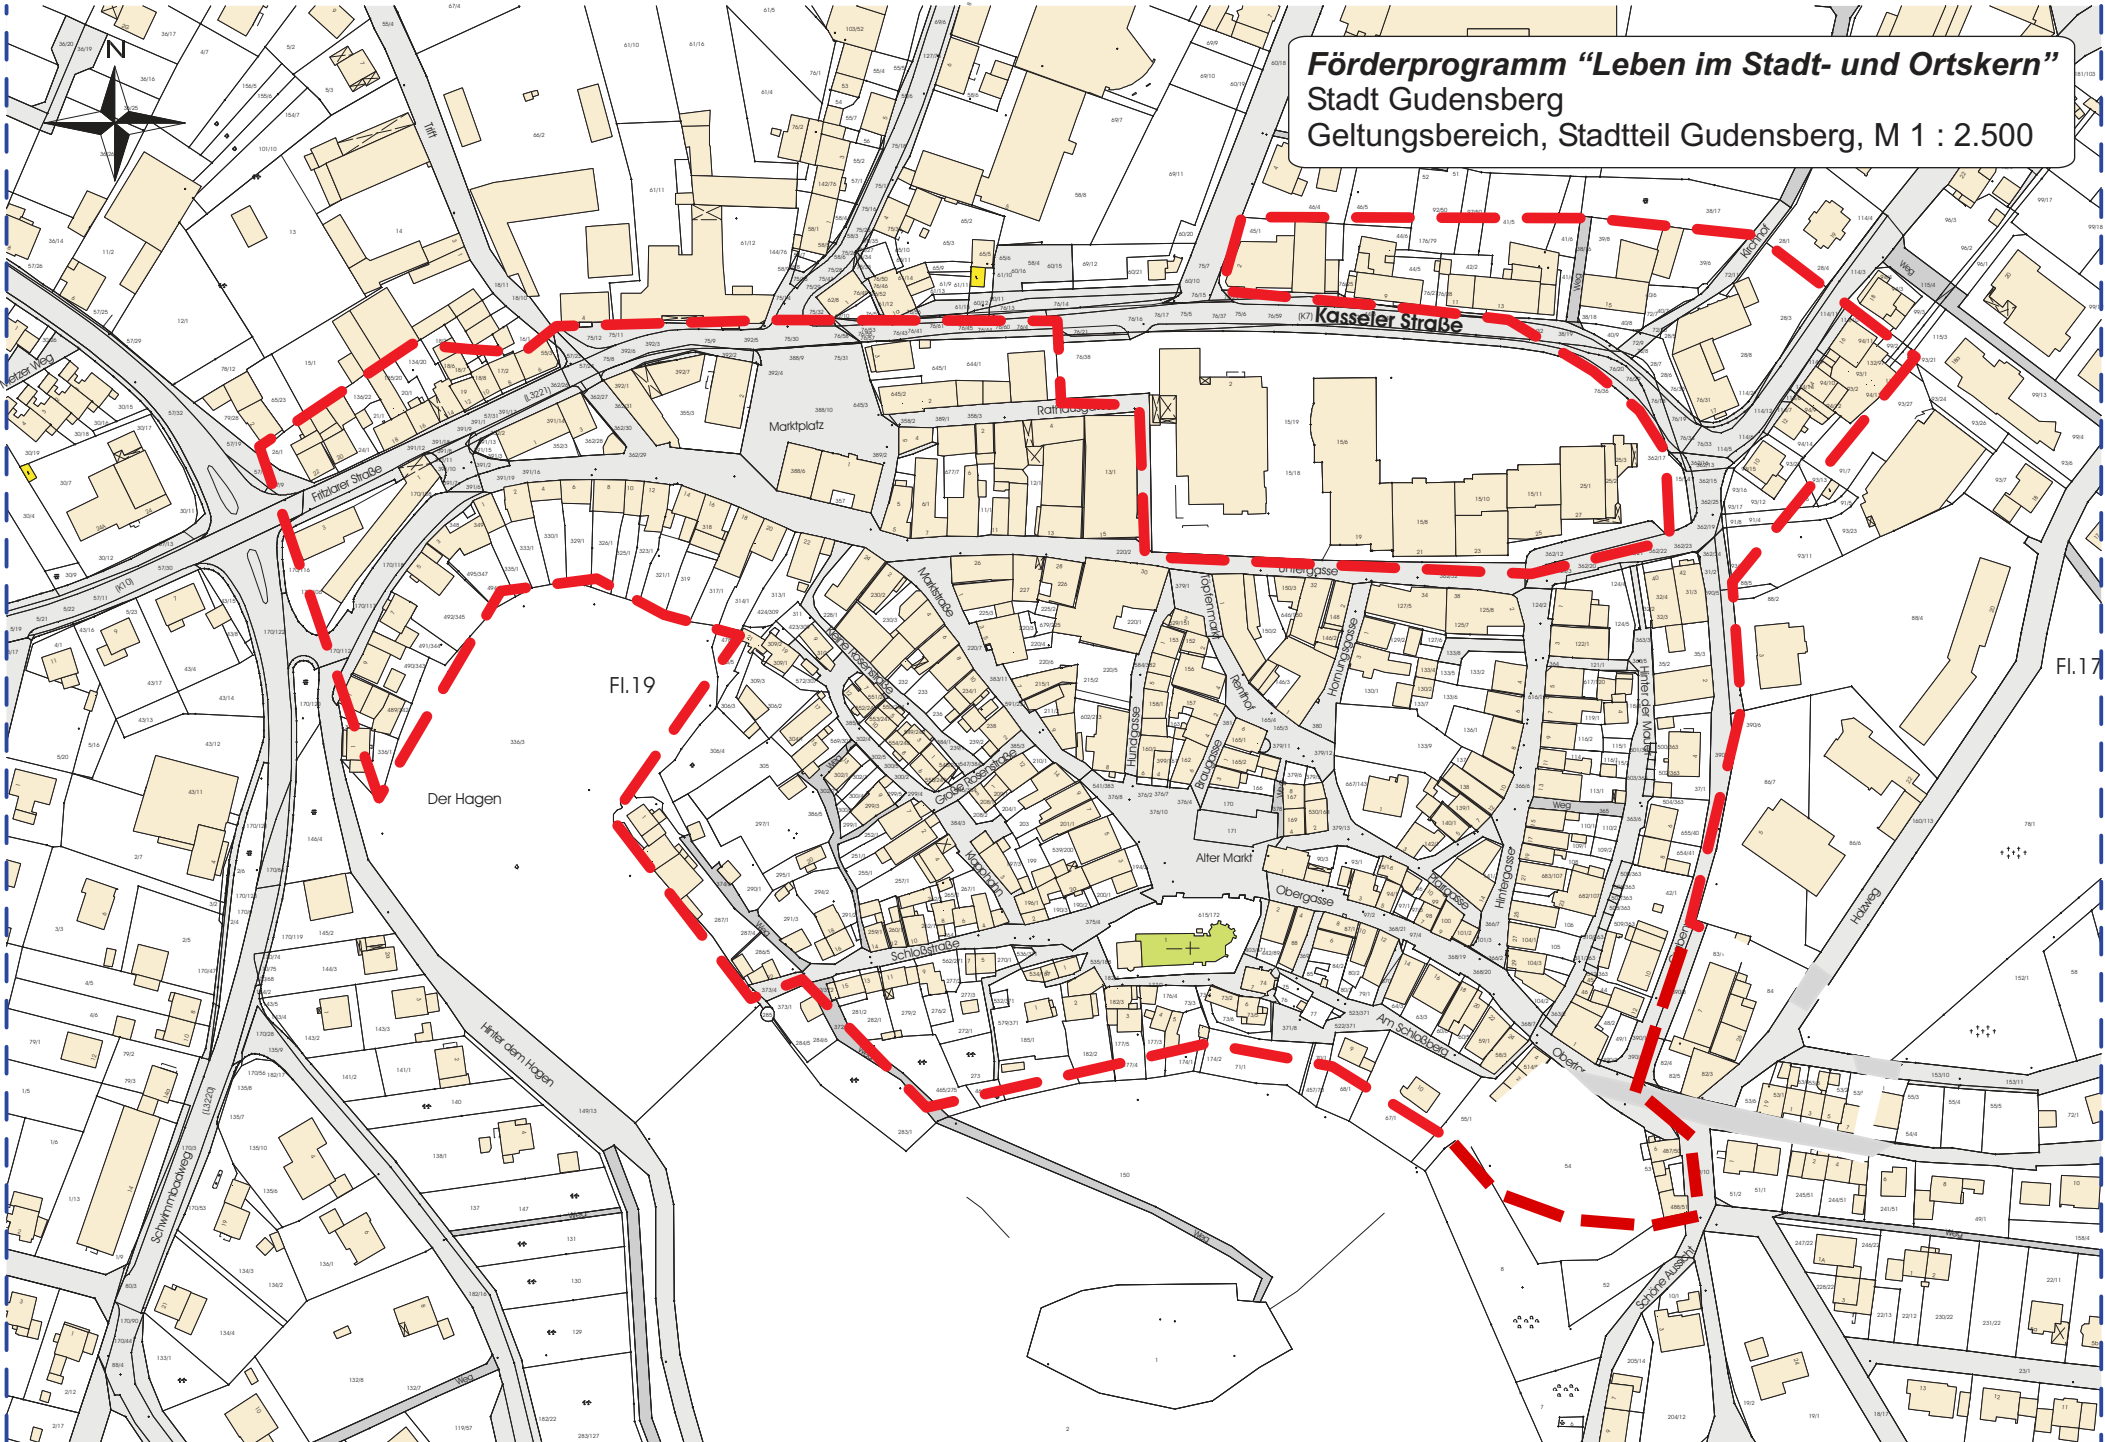

Förderprogramm "Leben im Stadt- und Ortskern"
Stadt Gudensberg
Geltungsbereich, Stadtteil Gudensberg, M 1 : 2.500

Stand: 19.05.2016

Förderprogramm "Leben im Stadt- und Ortskern"
Stadt Gudensberg
Geltungsbereich, Stadtteil Deute, M 1 : 2.500

Fl.3

Fl.4

Förderprogramm "Leben im Stadt- und Ortskern"
Stadt Gudensberg
Geltungsbereich, Stadtteil Dissen, M 1 : 2.500

Förderprogramm "Leben im Stadt- und Ortskern"
Stadt Gudensberg
Geltungsbereich, Stadtteil Dorla, M 1 : 2.500

Förderprogramm "Leben im Stadt- und Ortskern"
Stadt Gudensberg
Geltungsbereich, Stadtteil Gleichen, M 1 : 2.500

Im vordersten Bode

Hinter
den
Gärten

Förderprogramm "Leben im Stadt- und Ortskern"

Stadt Gudensberg
Geltungsbereich, Stadtteil Maden, M 1 : 2.500

Förderprogramm "Leben im Stadt- und Ortskern"
Stadt Gudensberg
Geltungsbereich, Stadtteil Obervorschütz, M 1 : 2.500

Stand: 18.03.2011

AfB Homberg