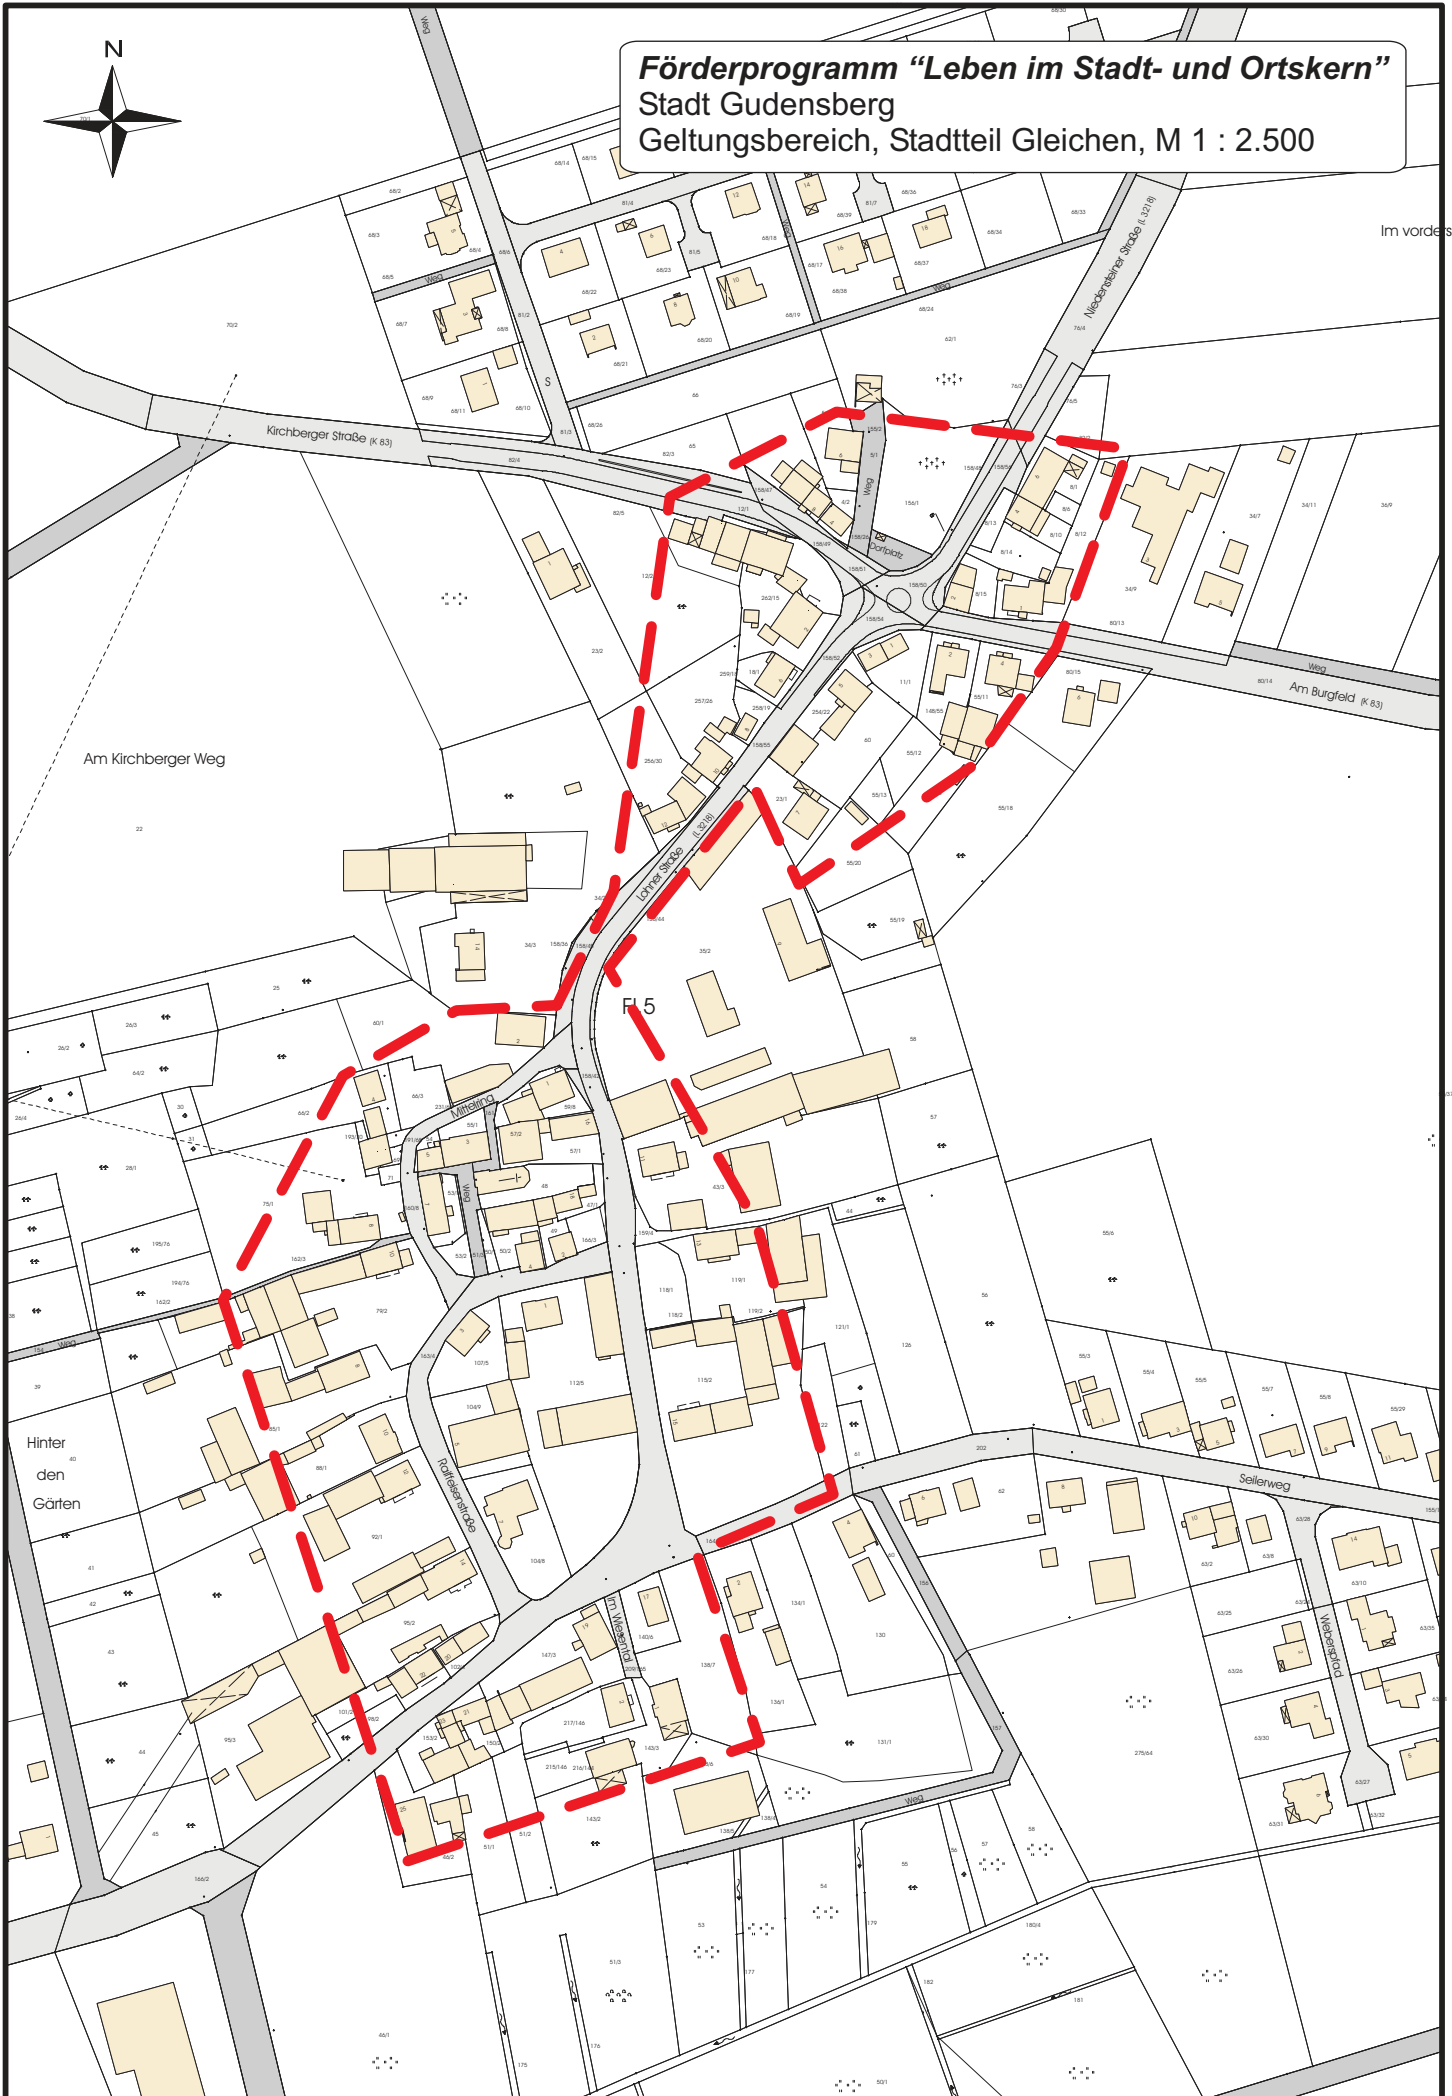

Förderprogramm "Leben im Stadt- und Ortskern"
Stadt Gudensberg
Geltungsbereich, Stadtteil Gudensberg, M 1 : 2.500

Stand: 19.05.2016

Förderprogramm "Leben im Stadt- und Ortskern"
Stadt Gudensberg
Geltungsbereich, Stadtteil Deute, M 1 : 2.500

Fl.3

Fl.4

Förderprogramm "Leben im Stadt- und Ortskern"
Stadt Gudensberg
Geltungsbereich, Stadtteil Dissen, M 1 : 2.500

Förderprogramm "Leben im Stadt- und Ortskern"
Stadt Gudensberg
Geltungsbereich, Stadtteil Dorla, M 1 : 2.500

Förderprogramm "Leben im Stadt- und Ortskern"
Stadt Gudensberg
Geltungsbereich, Stadtteil Gleichen, M 1 : 2.500

Im vordersten Bode

Hinter
den
Gärten

Förderprogramm "Leben im Stadt- und Ortskern"

Stadt Gudensberg
Geltungsbereich, Stadtteil Maden, M 1 : 2.500

Förderprogramm "Leben im Stadt- und Ortskern"
Stadt Gudensberg
Geltungsbereich, Stadtteil Obervorschütz, M 1 : 2.500

Stand: 18.03.2011

AfB Homberg