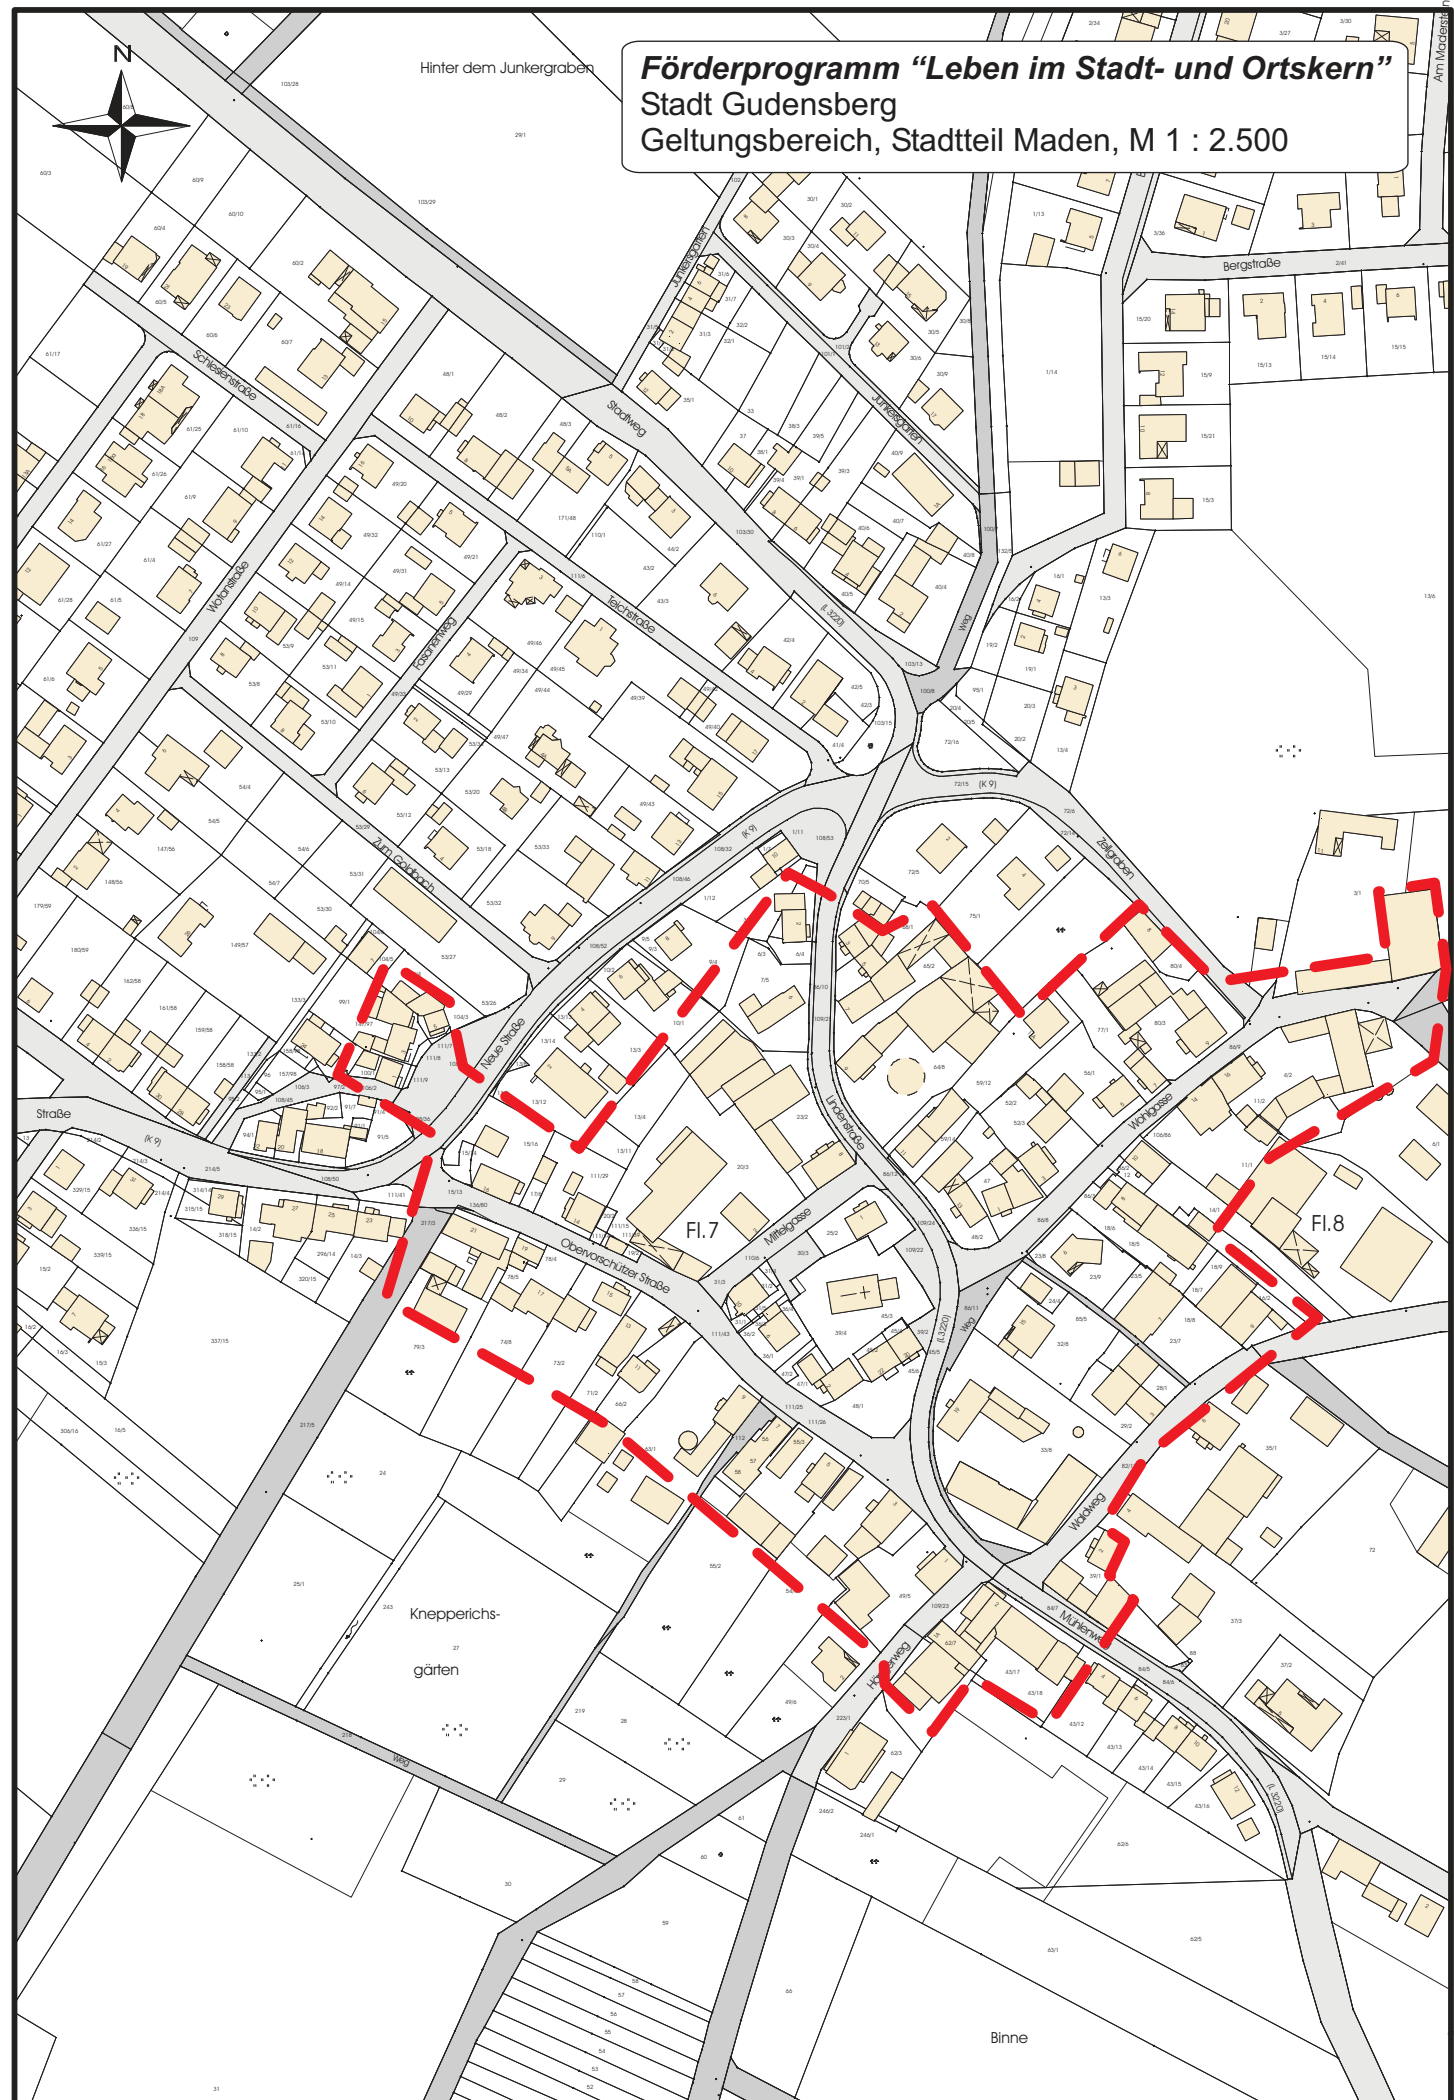

Förderprogramm "Leben im Stadt- und Ortskern"
Stadt Gudensberg
Geltungsbereich, Stadtteil Gudensberg, M 1 : 2.500

Stand: 19.05.2016

Förderprogramm "Leben im Stadt- und Ortskern"
Stadt Gudensberg
Geltungsbereich, Stadtteil Deute, M 1 : 2.500

Fl.3

Fl.4

Förderprogramm "Leben im Stadt- und Ortskern"
Stadt Gudensberg
Geltungsbereich, Stadtteil Dissen, M 1 : 2.500

Förderprogramm "Leben im Stadt- und Ortskern"
Stadt Gudensberg
Geltungsbereich, Stadtteil Dorla, M 1 : 2.500

Förderprogramm "Leben im Stadt- und Ortskern"
Stadt Gudensberg
Geltungsbereich, Stadtteil Gleichen, M 1 : 2.500

Im vordersten Bode

Hinter
den
Gärten

Förderprogramm "Leben im Stadt- und Ortskern"

Stadt Gudensberg
Geltungsbereich, Stadtteil Maden, M 1 : 2.500

Förderprogramm "Leben im Stadt- und Ortskern"
Stadt Gudensberg
Geltungsbereich, Stadtteil Obervorschütz, M 1 : 2.500

Stand: 18.03.2011

AfB Homberg