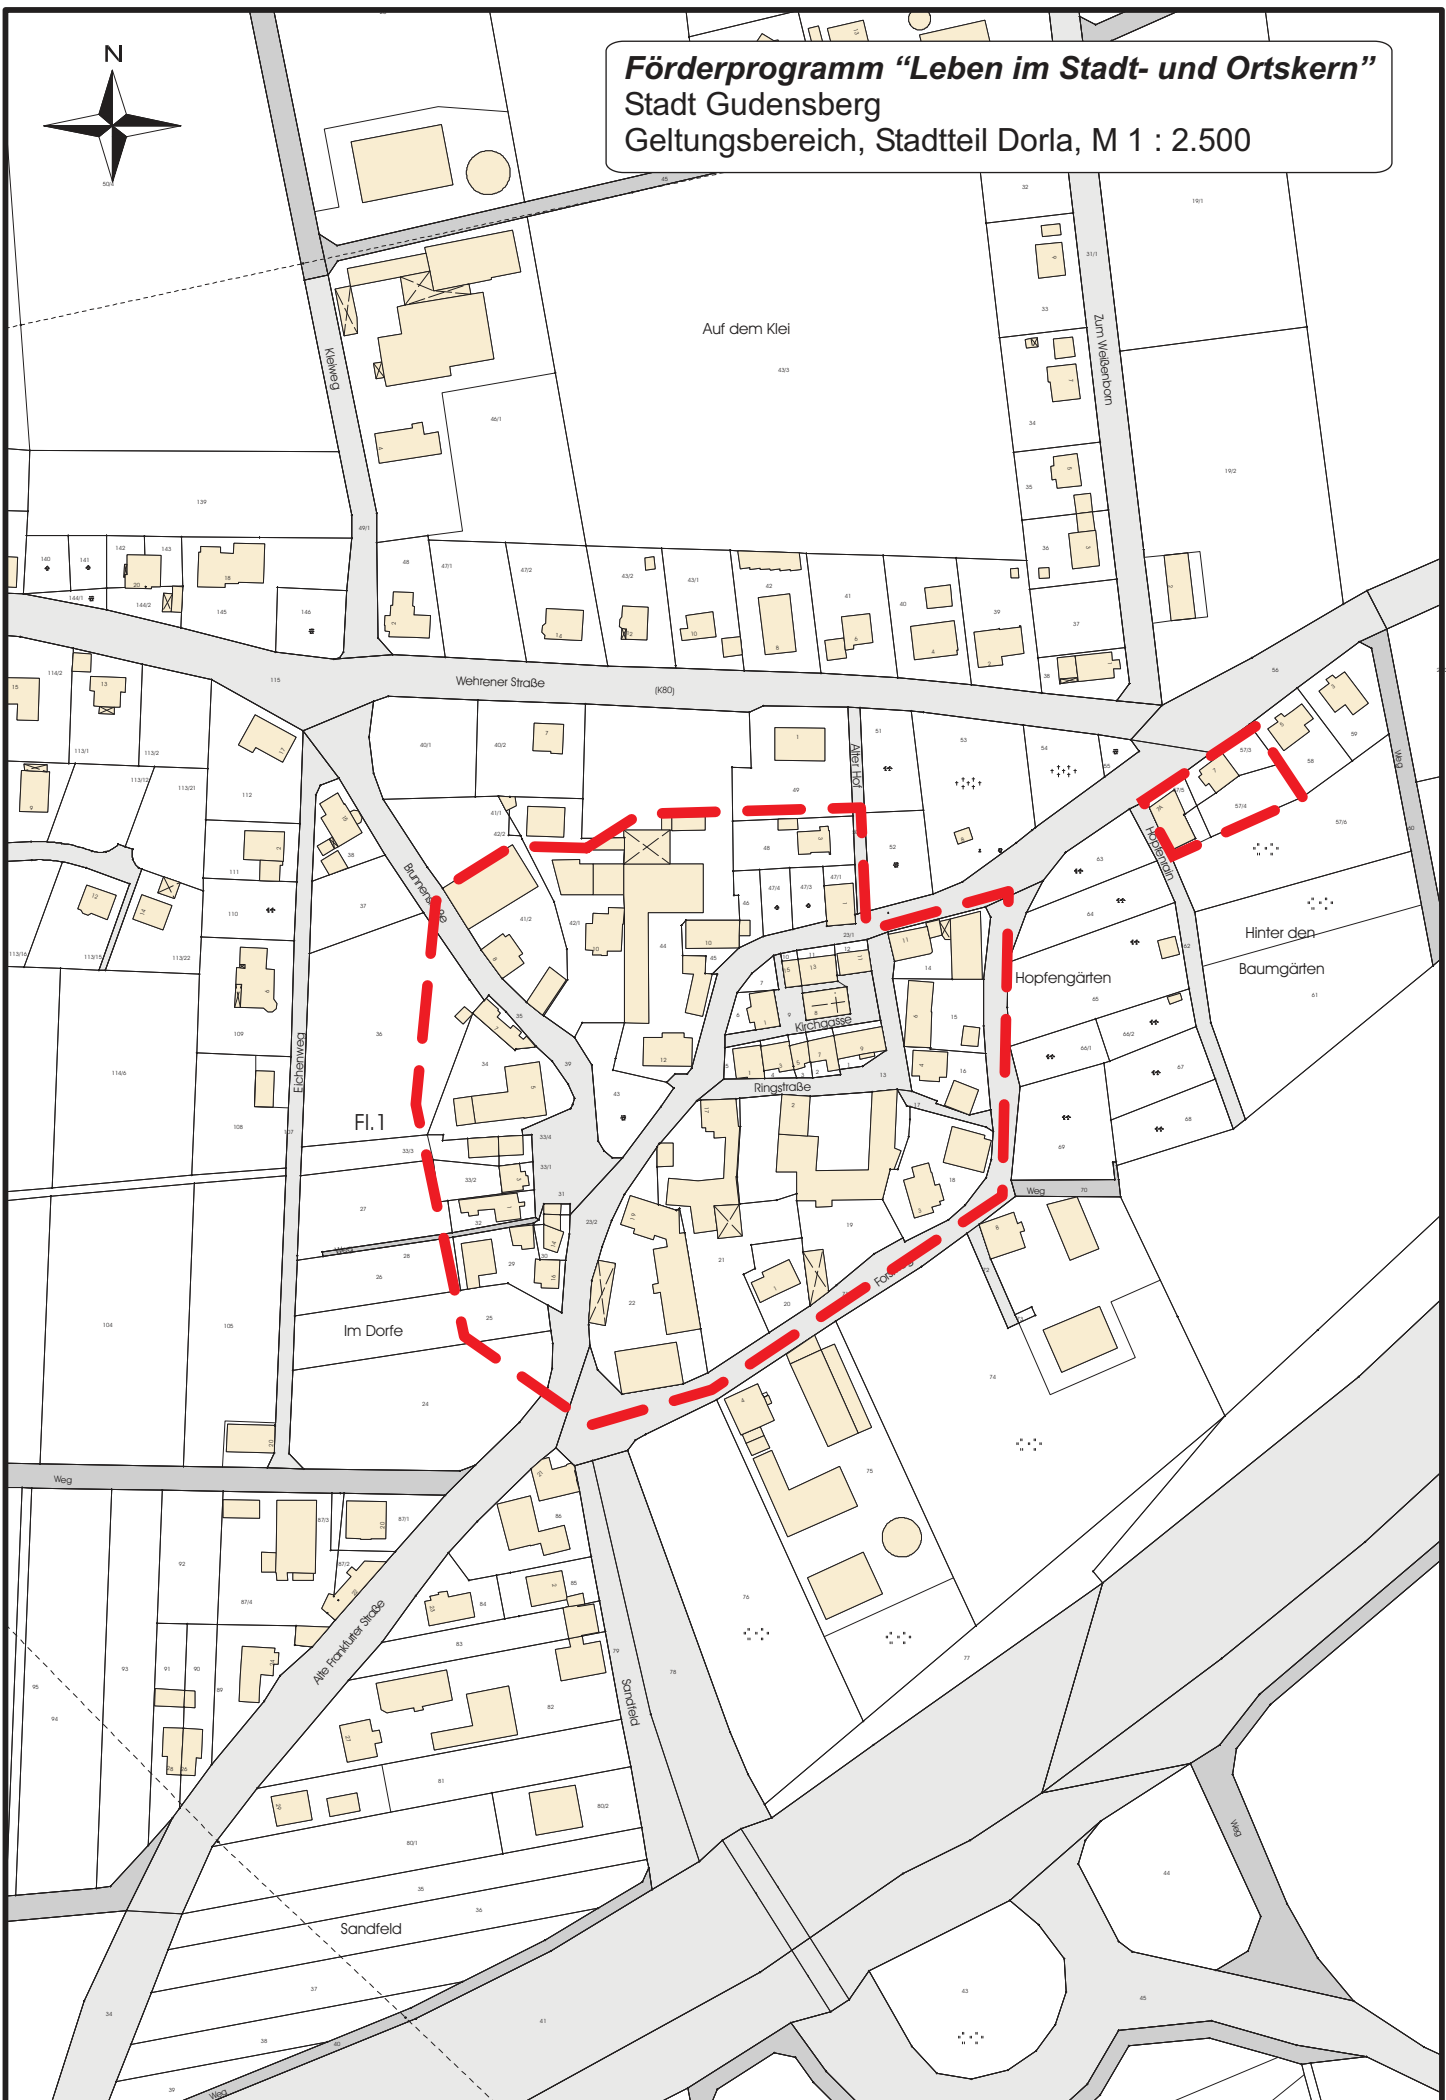

Förderprogramm "Leben im Stadt- und Ortskern"
Stadt Gudensberg
Geltungsbereich, Stadtteil Gudensberg, M 1 : 2.500

Stand: 19.05.2016

Förderprogramm "Leben im Stadt- und Ortskern"
Stadt Gudensberg
Geltungsbereich, Stadtteil Deute, M 1 : 2.500

Fl.3

Fl.4

Förderprogramm "Leben im Stadt- und Ortskern"
Stadt Gudensberg
Geltungsbereich, Stadtteil Dissen, M 1 : 2.500

Förderprogramm "Leben im Stadt- und Ortskern"
Stadt Gudensberg
Geltungsbereich, Stadtteil Dorla, M 1 : 2.500

Förderprogramm "Leben im Stadt- und Ortskern"
Stadt Gudensberg
Geltungsbereich, Stadtteil Gleichen, M 1 : 2.500

Im vordersten Bode

Hinter
den
Gärten

Förderprogramm "Leben im Stadt- und Ortskern"

Stadt Gudensberg
Geltungsbereich, Stadtteil Maden, M 1 : 2.500

Förderprogramm "Leben im Stadt- und Ortskern"
Stadt Gudensberg
Geltungsbereich, Stadtteil Obervorschütz, M 1 : 2.500

Stand: 18.03.2011

AfB Homberg