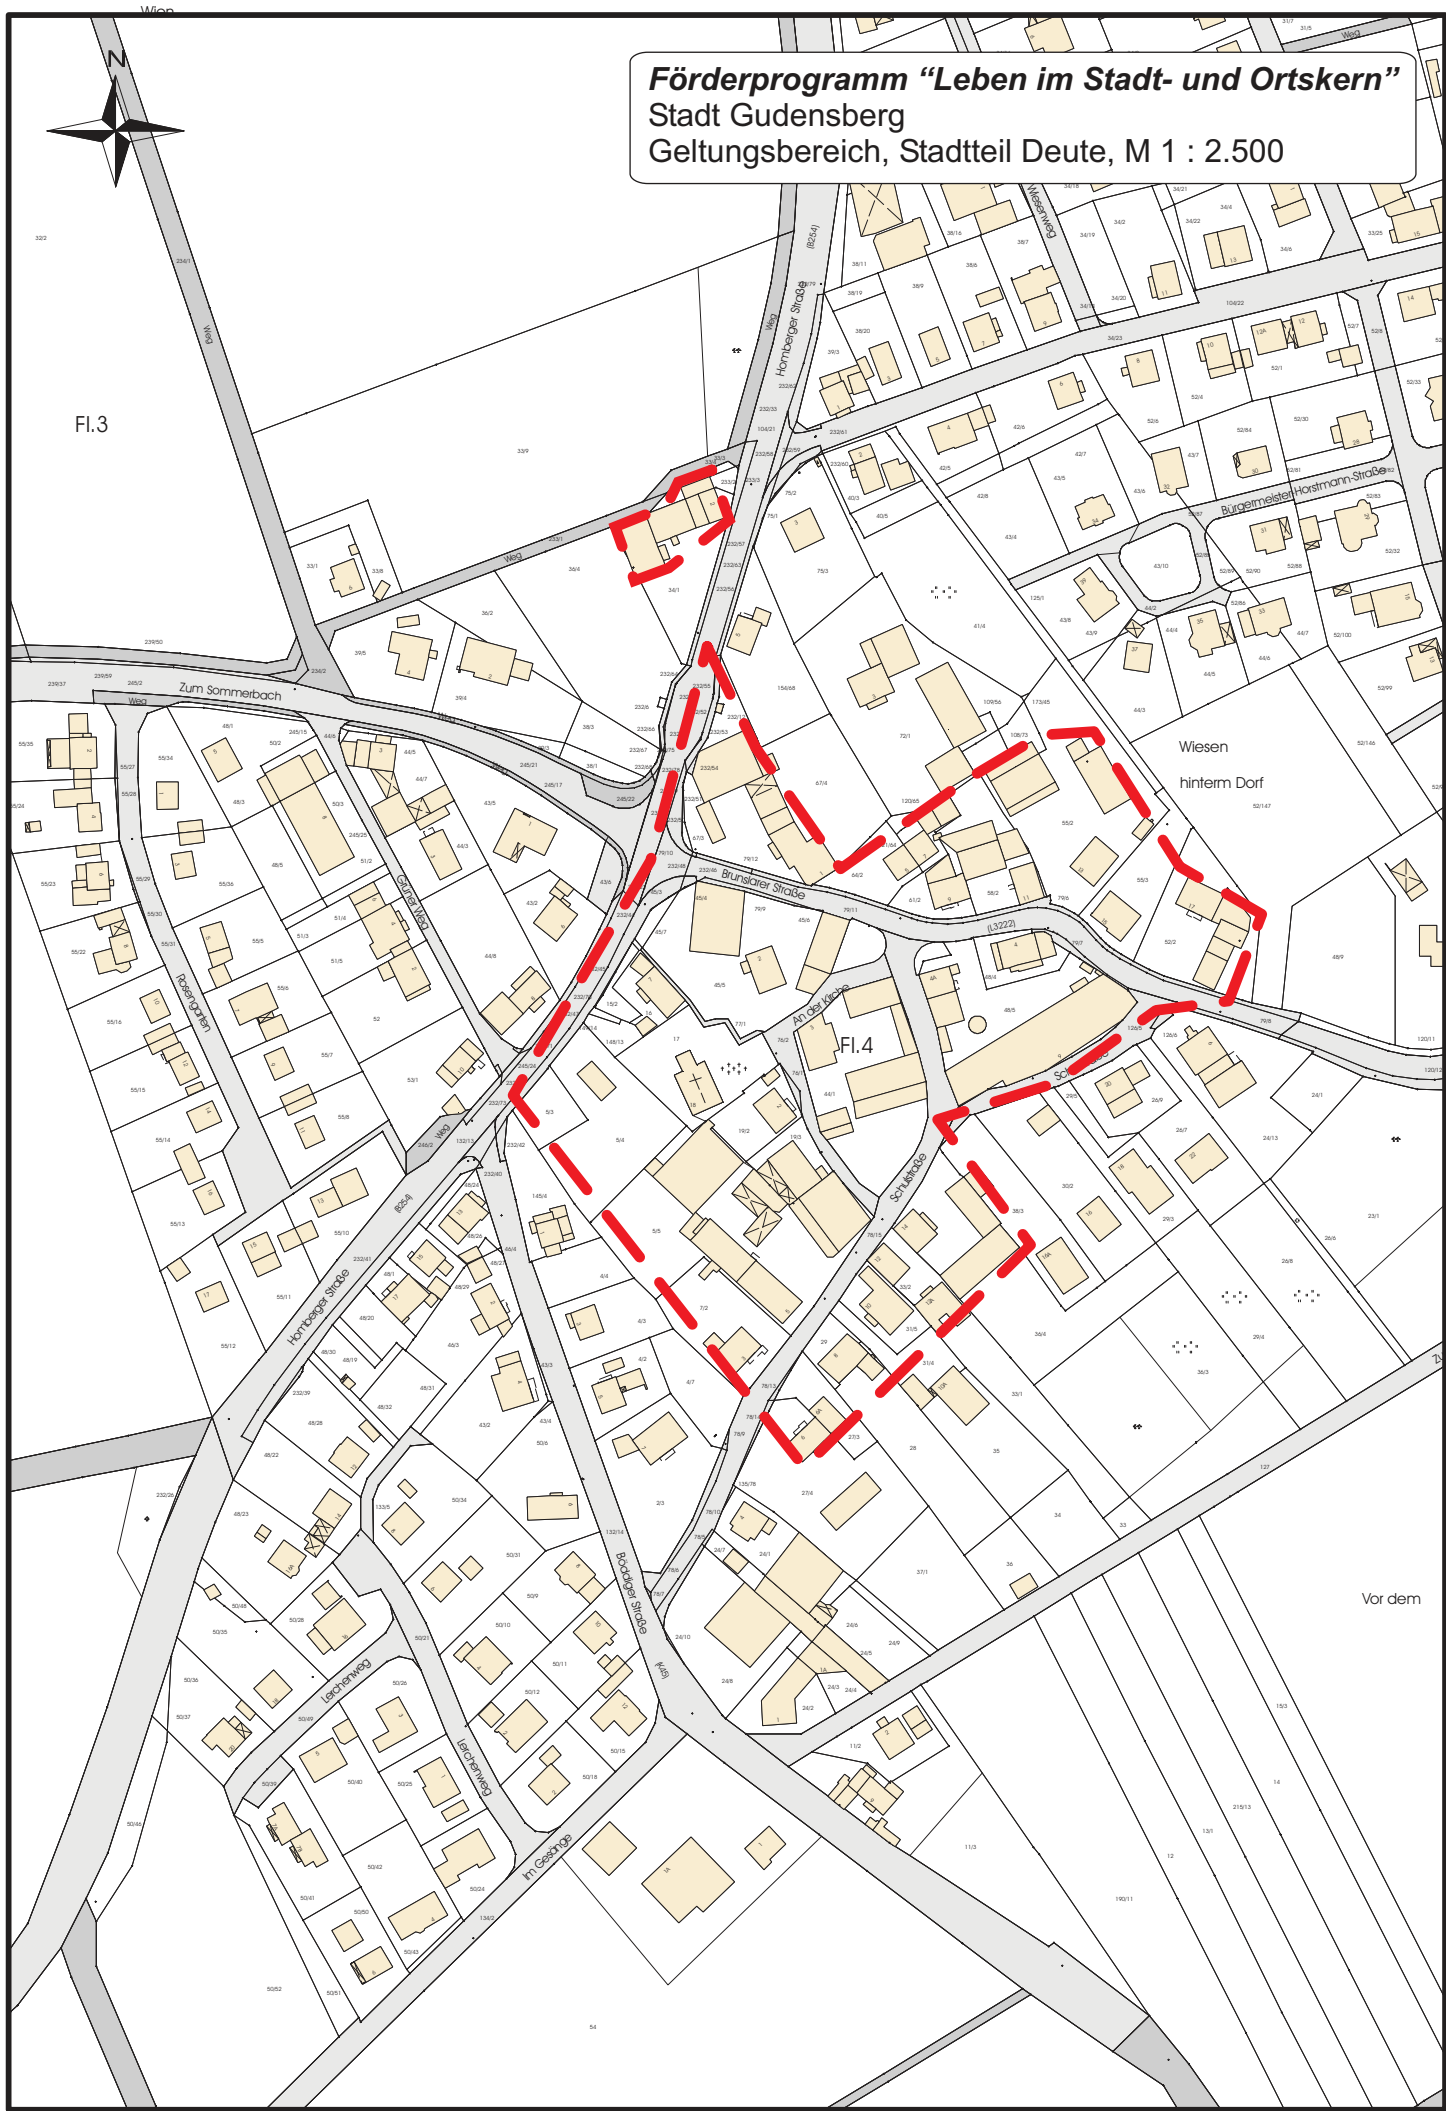

Förderprogramm "Leben im Stadt- und Ortskern"
Stadt Gudensberg
Geltungsbereich, Stadtteil Gudensberg, M 1 : 2.500

Stand: 19.05.2016

Förderprogramm "Leben im Stadt- und Ortskern"
Stadt Gudensberg
Geltungsbereich, Stadtteil Deute, M 1 : 2.500

Fl.3

Fl.4

Förderprogramm "Leben im Stadt- und Ortskern"
Stadt Gudensberg
Geltungsbereich, Stadtteil Dissen, M 1 : 2.500

Förderprogramm "Leben im Stadt- und Ortskern"
Stadt Gudensberg
Geltungsbereich, Stadtteil Dorla, M 1 : 2.500

Förderprogramm "Leben im Stadt- und Ortskern"
Stadt Gudensberg
Geltungsbereich, Stadtteil Gleichen, M 1 : 2.500

Im vordersten Bode

Hinter
den
Gärten

Förderprogramm "Leben im Stadt- und Ortskern"

Stadt Gudensberg
Geltungsbereich, Stadtteil Maden, M 1 : 2.500

Förderprogramm "Leben im Stadt- und Ortskern"
Stadt Gudensberg
Geltungsbereich, Stadtteil Obervorschütz, M 1 : 2.500

Stand: 18.03.2011

AfB Homberg